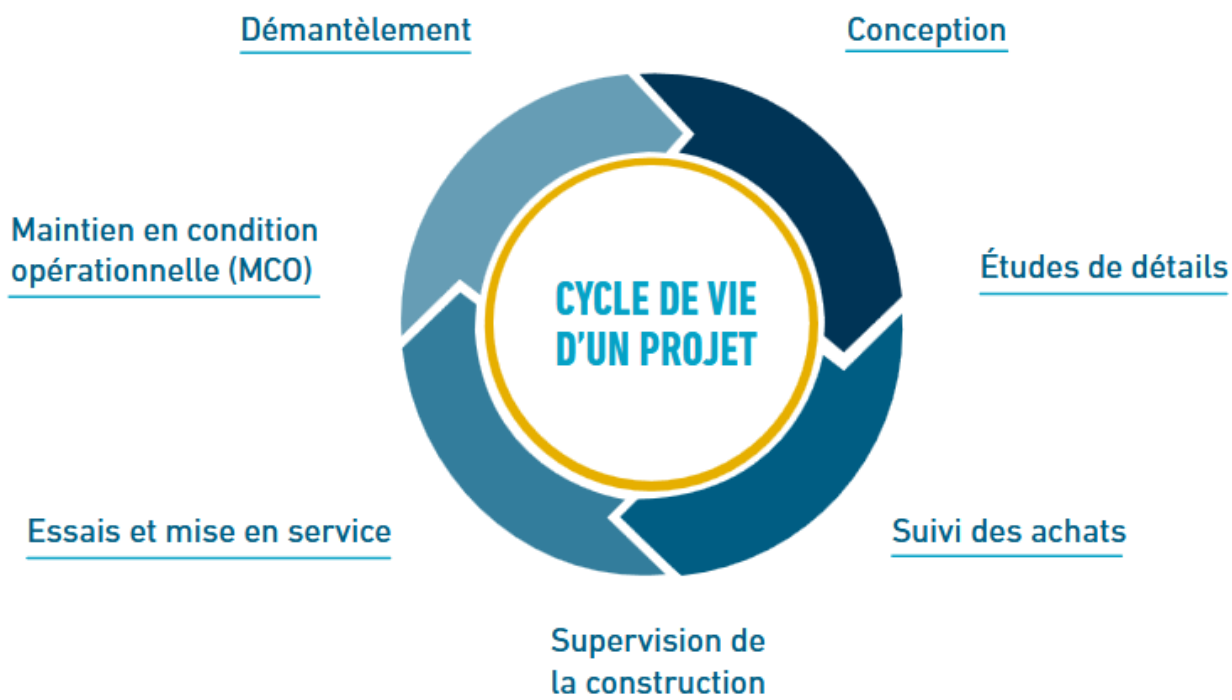

L'équipe composée d'environ 120 personnes (techniciens /ingénieurs) intervient sur des projets dans les domaines de la chimie, pétrochimie, et autres industries de process à toutes les étapes d'un projet faisabilité/ étude / conception / suivi en phase travaux.

Une gamme complète de services, de l'expertise à la livraison de projets complexes

Les activités d'ingénierie

Tailles des projets en % du CA / an

Un accompagnement complet en Ingénierie tout au long du cycle de vie d'un projet :

Nucléaire :

Conception et réalisation de bâtiments, d'installations et de procédés

Artelia met à disposition ses compétences techniques et réglementaires pour vous assister dans la

réalisation de vos projets d'investissements ou de modernisation de vos installations nucléaires.

Nos équipes spécialisées vous accompagnent tout au long du cycle de vie de vos projets nucléaires dans les phases de conception, de construction, de mise en service et de démantèlement.

Légende