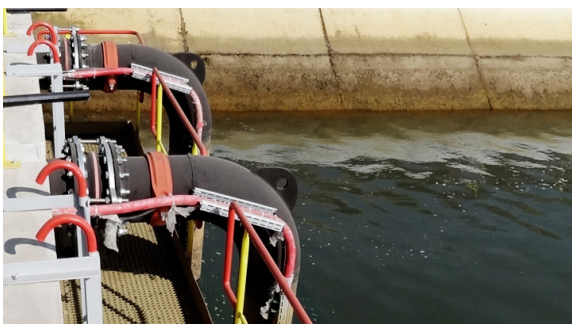

Manchons compensateurs